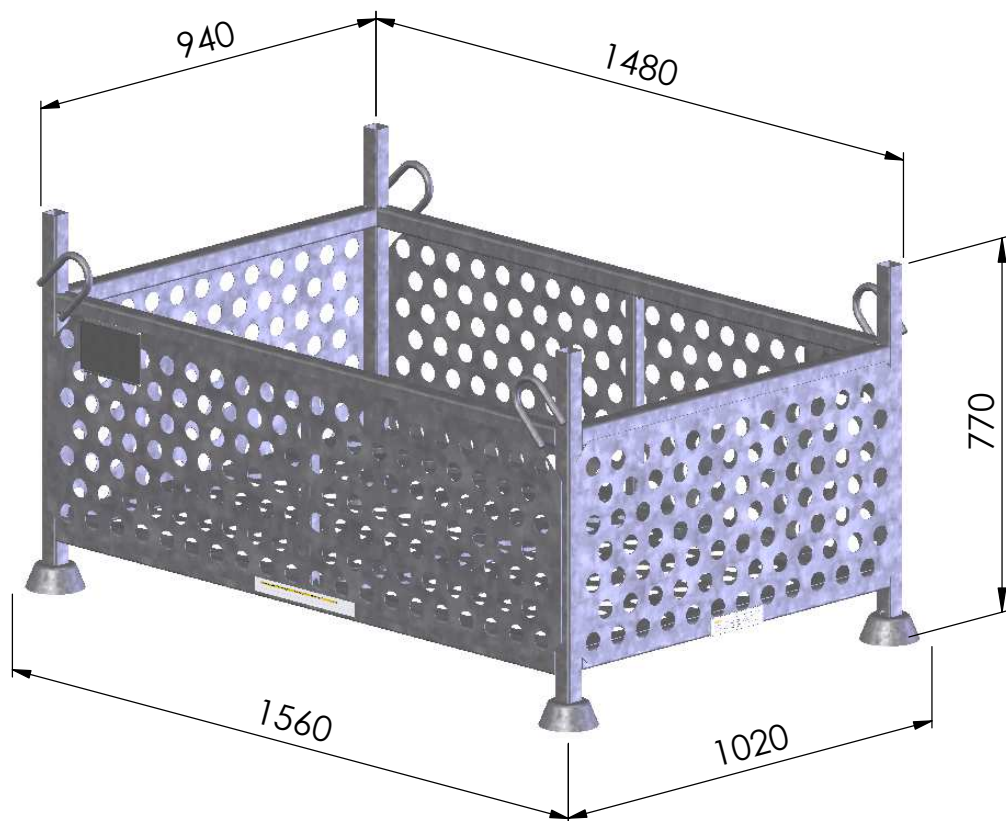

LADUSTAMISRAAM 460130

Tehnilised andmed

- Max koormus 1000 kg
- Kuumtsingitud
- Võimalik ladustada ülestikku
- Max 3 täidetud raami ülestikku

- Kaal u 90 kg

Tootekood

- 460130

vepe

www.metur.ee
tel. +372 53 44 86 54